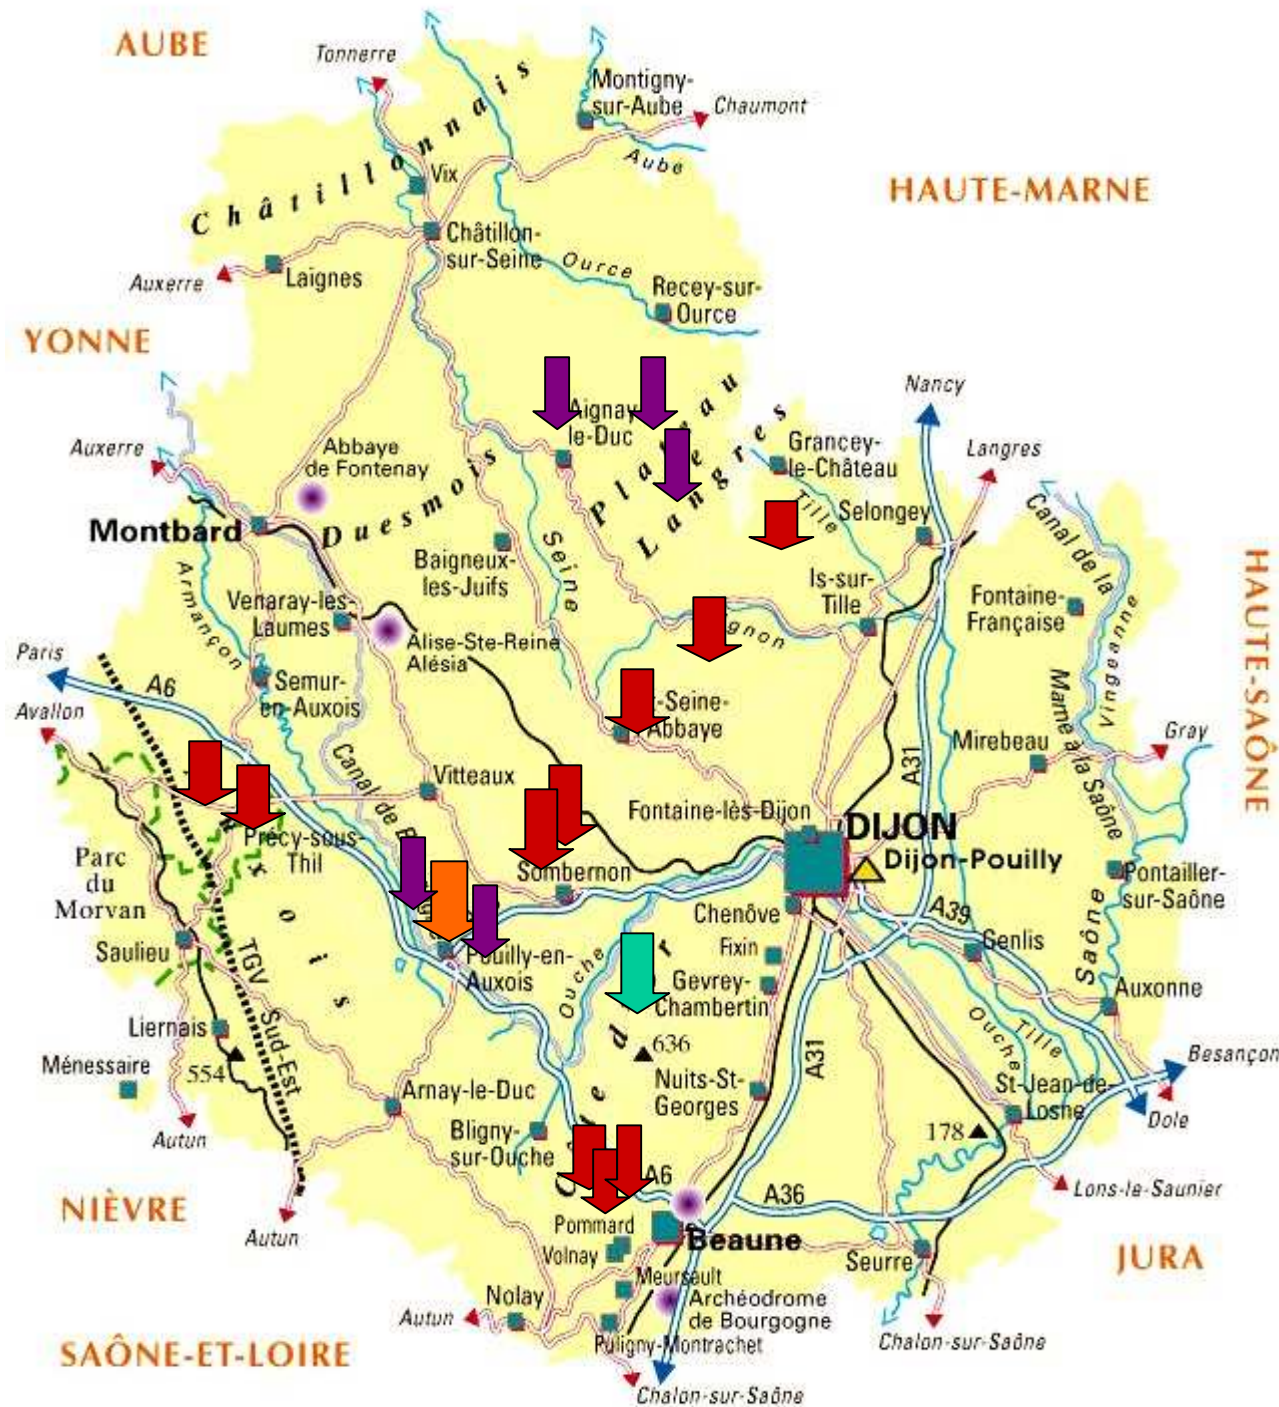

Nids en Côte d'Or

Implantation des nids *Vespa Velutina* en Côte d'or

2008

Pouilly en auxois

2009

St Mesmin

Dree

St Seine l'Abbaye

Francheville

Avot

Précy sous Thil

Aysi sous Thil

Meloisey

Nantoux

Bouze les Beaune

St jean de bœuf (frelons piégés nid non confirmé)

2010

Salives

Minot

Aignay le Duc

Bellenot sous Pouilly

Créancey